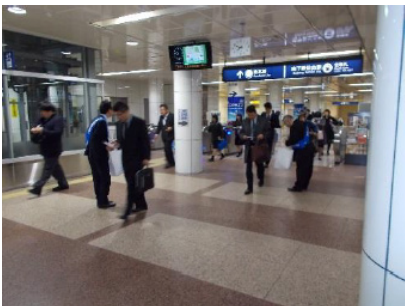

11月10日 札幌市交通局 大通駅構内 (北海道支部)

協会記事

10月1日から30日まで 東北百貨店協会加盟店9社17店舗

11月1日 仙台市交通局 仙台駅構内(東北支部)

11月10日 東日本旅客鉄道 仙台駅構内(東北支部)

11月10日 横浜駅西口街頭(神奈川県支所)

11月11日 東京急行電鉄 横浜駅構内(神奈川県支所、広報委員会、本部)

協会記事

11月10日 名古屋市営地下鉄 桜通線 久屋大通駅構内(東海支部)

11月10日 富山駅構内 南北自由通路(北陸支部)

11月10日 阪急電鉄 梅田駅 2階中央改札前コンコース、3階改札前コンコース(関西支部)

11月10日 広島市 八丁堀交差点付近(中国・四国支部)

11月10日 岡山駅 東口広場(中国・四国支部)

協会記事

11月10日 高松市 サンポート敷地内(中国・四国支部)

11月10日 松山市 三越大通側入口付近(中国・四国支部)