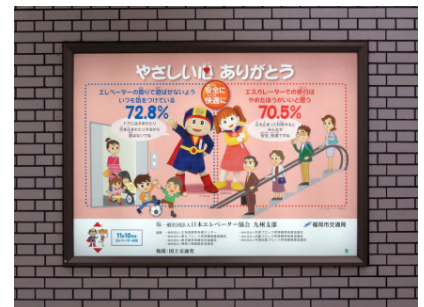

福岡市交通局 電照看板