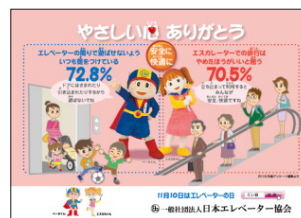

1. 街頭キャンペーン等による呼びかけ

「エレベーターの日」に次の表1に示す場所で、下の「キャンペーン品」（エレベーター、エスカレーターの安全利用リーフレット、ポスターデザインのポケットティッシュ及び消せる蛍光ペンを袋詰め）を53,953個配布し、エレベーター、エスカレーターの安全な利用について呼びかけました。

エレベーター、エスカレーターの安全利用リーフレット

☆☆ キャンペーン品 ☆☆

消せる蛍光ペン

ポスターデザインのポケットティッシュ

表1 街頭キャンペーン等の実施日、実施場所及び実施内容

地域	実施日	実施場所	実施内容	但東支部等	参加人数合計
札幌市	11月10日 17:20から 18:20まで	札幌市交通局 地下鉄の大通駅構内 (東西線及び南北線改札付近)	キャンペーン品10,000セットを配布し、昇降機の安全利用を呼びかけました。	札幌市交通局 北海道建築指導センター 北海道支部	31名
仙台市	10月1日から 31日まで	東北百貨店協会加盟店 9社(さくらの百貨店、川徳、そごう・西武、エマルシェ、仙台三越、藤崎、中合、うすい百貨店、大沼)	東北百貨店協会加盟店9社17店舗でキャンペーン品を10,800個配布し、エスカレーターの安全利用を呼びかけました。	東北百貨店協会加盟店9社17店舗	—
	11月1日 7:30から 8:30まで	仙台市交通局 地下鉄の仙台駅構内 (北、南、東改札付近)	キャンペーン品4,500セットを配布し、昇降機の安全利用を呼びかけました。	仙台市交通局 東北支部	13名
	11月10日 10:00から 11:00まで	東日本旅客鉄道 仙台駅構内 (中央、新幹線南口、東口改札付近)	キャンペーン品を5,000セット配布し、昇降機の安全利用を呼びかけました。	東日本旅客鉄道 東北支部	20名