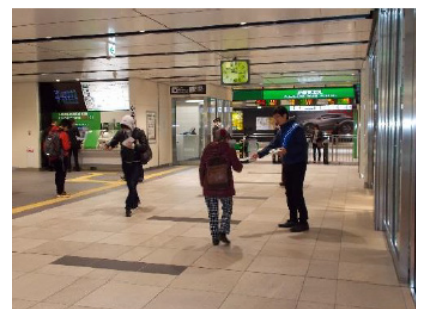

協会記事

横浜市	11月10日 15:30から 16:30まで	横浜駅 西口街頭	キャンペーン品2,000セットを配布し、 昇降機の安全利用を呼びかけました。	神奈川県建築安全協会 神奈川県支所	20名
	11月11日 8:40から 9:40まで	東京急行電鉄 横浜駅	キャンペーン品2,000セットを配布し、 昇降機の安全利用を呼びかけました。	東京急行電鉄 神奈川県支所 広報委員会 本部	13名
名古屋市	11月10日 8:00から 9:00まで	名古屋市交通局 桜通線久屋大通駅構内	みんなで手すりにつかまろうポケット ティッシュ 1,000個を配布し、昇降機 の安全利用を呼びかけました。	名古屋市交通局 東海支部	8名
富山市	11月10日 7:30から 9:30まで	富山駅 構内 南北自由通路	キャンペーン品2,000セットを配布し、 昇降機の安全利用を呼びかけました。	北陸支部	16名
大阪市	11月10日 9:30から 11:00まで	阪急電鉄 梅田駅2階中央 改札前及び3階改札前コン コース	キャンペーン品5,000セットを配布し、 昇降機の安全利用を呼びかけました。	関西支部	10名
広島市	11月10日 13:30から 15:00まで	広島市 八丁堀交差点	消せる蛍光ペン3,300本及びキャンペー ンポケットティッシュ 800個を配布し、 昇降機の安全利用を呼びかけました。	中国・四国支部	15名
岡山市	11月10日 11:00から 12:00まで	岡山駅 東口広場	消せる蛍光ペン1,400本及びキャンペー ンポケットティッシュ 400個を配布し、 昇降機の安全利用を呼びかけました。	中国・四国支部	12名
高松市	11月10日 11:00から 12:00まで	高松市 サンポート	消せる蛍光ペン1,400本及びキャンペー ンポケットティッシュ 400個を配布し、 昇降機の安全利用を呼びかけました。	中国・四国支部	12名
松山市	11月10日 11:00から 12:00まで	松山市 松山三越前	消せる蛍光ペン1,400本及びキャンペー ンポケットティッシュ 400個を配布し、 昇降機の安全利用を呼びかけました。	中国・四国支部	12名
福岡市	11月16日	西日本鉄道 天神駅構内	キャンペーンポスターデザインのポ ケットティッシュ 2,000個を配布し、 昇降機の安全利用を呼びかけました。	西日本鉄道 九州支部	18名
土岐市 瑞浪市 恵那市	11月10日	土岐市、瑞浪市、恵那市 の市立小学校 (29校)	「エレベーター、エスカレーターはルー ルを守って正しく乗りましょう」と印 字したドッジボール (153個)を土岐市、 瑞浪市、恵那市の市立小学校に贈呈し、 昇降機の安全利用を周知しました。		3名
総合計					203名

11月10日 札幌市交通局 大通駅構内 (北海道支部)

協会記事

10月1日から30日まで 東北百貨店協会加盟店9社17店舗

11月1日 仙台市交通局 仙台駅構内(東北支部)

11月10日 東日本旅客鉄道 仙台駅構内(東北支部)

11月10日 横浜駅西口街頭(神奈川県支所)

11月11日 東京急行電鉄 横浜駅構内(神奈川県支所、広報委員会、本部)

協会記事

11月10日 名古屋市営地下鉄 桜通線 久屋大通駅構内(東海支部)

11月10日 富山駅構内 南北自由通路(北陸支部)

11月10日 阪急電鉄 梅田駅 2階中央改札前コンコース、3階改札前コンコース(関西支部)

11月10日 広島市 八丁堀交差点付近(中国・四国支部)

11月10日 岡山駅 東口広場(中国・四国支部)

協会記事

11月10日 高松市 サンポート敷地内(中国・四国支部)

11月10日 松山市 三越大通側入口付近(中国・四国支部)