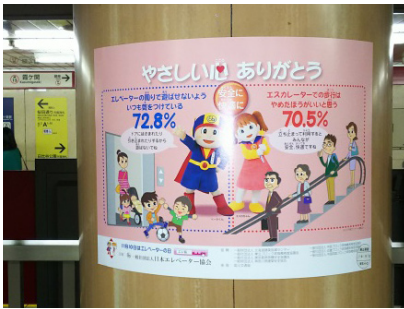

西武鉄道 富士見台駅

東京急行電鉄 駅構内画面表示

東京急行電鉄横浜駅構内

協会記事

東京地下鉄 霞ヶ関駅

東日本旅客鉄道 新宿駅

西日本鉄道 天神駅構内画面動画放映

3. 新聞広告の掲載（掲載日：11月10日）