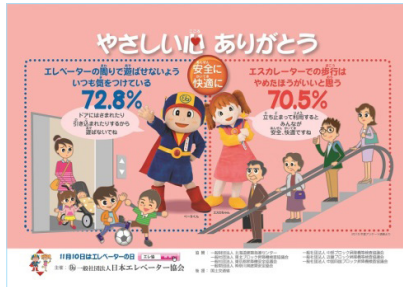

11月16日 西日本鉄道 天神駅構内(九州支部)

西鉄電車からのお知らせ掲示板に
事業者名入りポスターを
33枚掲示いただきました。

11月10日 土岐市立土岐津小学校に訪問しドッチボールを贈呈しました。(東海支部)

2. 全国統一ポスター等の作成

2016年度のキャンペーンポスターは、当協会のマスコットキャラクターのべーたくんとエスカちゃんとは当協会のホームページで実施したアンケート結果を紹介し、「やさしい心 ありがとう」と呼びかけ、エレベーター、エスカレーターの安全な利用を周知するデザインになっています。

一般社団法人近畿ブロック昇降機等検査協議会

一般社団法人中国四国ブロック昇降機検査協議会

全国統一ポスター

エスカレーターポスター

2. 1 全国統一ポスター又はステッカーでの車内広告等

鉄道車両等の中に全国統一ポスター又はステッカーで広告しました。

表2 ポスター等の当協会の広告の期間及び場所等

地域	期間	掲示場所		広告
北海道	11月 1日 - 11月30日	北海道旅客鉄道	特急スーパーカムイ 電車内	ポスター
	11月 8日 - 11月10日	札幌市交通局	市営地下鉄電車内	ポスター
	11月 4日 - 11月10日	札幌市交通局	市電の電車内	ポスター
	11月 4日 - 11月10日	函館市企業局交通部	市電の電車内	ポスター
	11月 4日 - 11月10日	旭川電気軌道	旭川市内路線バス車内	ポスター
	11月 4日 - 11月10日	くしろバス	釧路市内路線バス車内	ポスター
	11月 4日 - 11月10日	十勝バス	帯広市内の路線バス車内	ポスター
東北	11月 9日 - 11月11日	仙台市交通局	地下鉄南北線、東西線の電車内	ポスター
	11月 1日 - 11月10日	仙台市交通局	バス車内	ポスター
	11月 1日 - 11月30日	仙台空港鉄道	空港アクセス線の電車内	ステッカー
	11月 1日 - 11月30日	東日本旅客鉄道	東北本線、仙山線、常磐線、東北線（一ノ関、盛岡）の電車内	ステッカー
関東甲信越	11月 7日 - 11月10日	東日本旅客鉄道	山手線、常磐線（各駅停車）の電車内	ポスター
	11月 3日 - 12月 2日	東京都交通局	都営浅草線、都営大江戸線、都営新宿線、都営三田線の電車内	ステッカー
	11月10日 - 11月11日	東武鉄道	本線南部、野田線の電車内	ポスター
	10月20日 - 11月19日	横浜市交通局	ブルーラインの電車内	LED広告
	11月 1日 - 11月10日	新潟交通	バス車内	ポスター
関西	10月24日 - 11月13日	大阪高速鉄道	電車内	ポスター
	11月 1日 - 1月 31日	大阪高速鉄道	電車内	ステッカー
中国	10月11日 - 11月10日	広島高速交通	アストラムラインの電車内	ポスター
	11月 9日 - 11月15日	西日本旅客鉄道	山陰本線（鳥取 - 益田）の電車内	ポスター
九州	10月 1日 - 12月31日	福岡市交通局	天神駅、中洲川端駅	電照看板