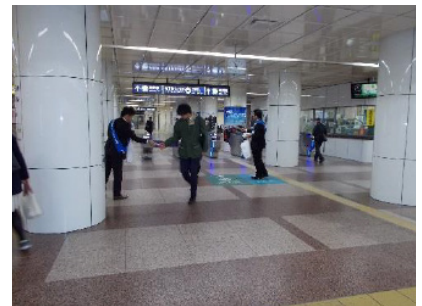

11月10日 札幌市交通局 大通駅構内 (北海道支部)

協会記事

10月1日から30日まで 東北百貨店協会加盟店9社17店舗

11月1日 仙台市交通局 仙台駅構内(東北支部)

11月10日 東日本旅客鉄道 仙台駅構内(東北支部)

11月10日 横浜駅西口街頭(神奈川県支所)

11月11日 東京急行電鉄 横浜駅構内(神奈川県支所、広報委員会、本部)

協会記事

11月10日 名古屋市営地下鉄 桜通線 久屋大通駅構内(東海支部)

11月10日 富山駅構内 南北自由通路(北陸支部)

11月10日 阪急電鉄 梅田駅 2階中央改札前コンコース、3階改札前コンコース(関西支部)

11月10日 広島市 八丁堀交差点付近(中国・四国支部)

11月10日 岡山駅 東口広場(中国・四国支部)

協会記事

11月10日 高松市 サンポート敷地内(中国・四国支部)

11月10日 松山市 三越大通側入口付近(中国・四国支部)