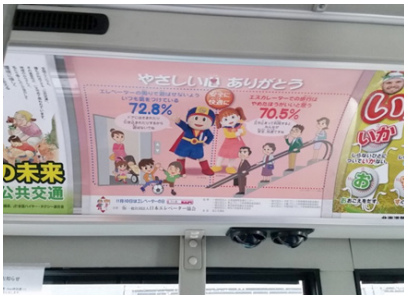

協会記事

旭川市電気軌道 バス