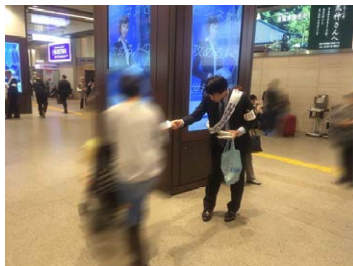

北海道支部 札幌市営地下鉄 大通駅(東西線改札・南北線改札付近)

総合計
189名

東北支部 東日本旅客鉄道 仙台駅(中央改札前)

本部 東京急行電鉄 渋谷駅(ハチ公改札付近・ヒカリエ1改札付近)

本部 東京急行電鉄 横浜駅(正面改札付近・南改札付近)

神奈川県支所 横浜駅 西口街頭

東海支部 名古屋市交通局 久屋大通駅(西口改札付近・駅構内エスカレーター付近)

北陸支部 金沢駅東口 もてなしドーム内

関西支部 阪急電鉄 梅田駅 2階中央改札前及び3階改札前コンコース

中国四国支部 広島市中区八丁堀 八丁堀交差点付近

中国四国支部 岡山市北区下石井 イトーヨーカドー前

中国四国支部 高松市サンポート 高松サンポート敷地内

中国四国支部 松山市大街道 三越大通入口付近

東海支部 安全周知の文字入りドッジボール

鳥羽小学校と鵜方小学校に直接訪問しドッジボールを贈呈しました。

2. 全国統一ポスター等の作成