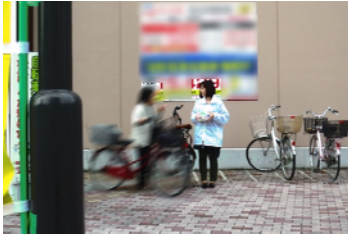

中国四国支部 高松市サンポート 高松サンポート敷地内