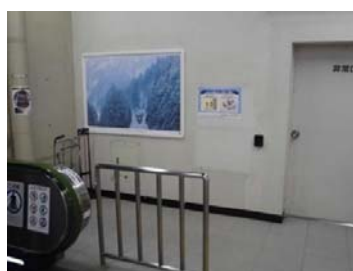

駅構内等のポスター掲出、動画及び静止画放映等の一部を掲載いたします。

札幌市交通局

北海道旅客鉄道 札幌駅及び旭川駅構内動画放映

仙台空港 従業員用掲示板

仙台市交通局 地下鉄車内

東日本旅客鉄道 福島駅構内

西武鉄道 高田馬場駅構内

東京急行電鉄 渋谷駅内画面