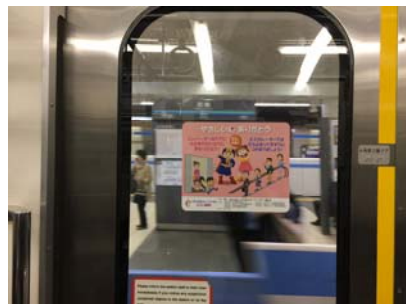

東京都交通局 都営三田線