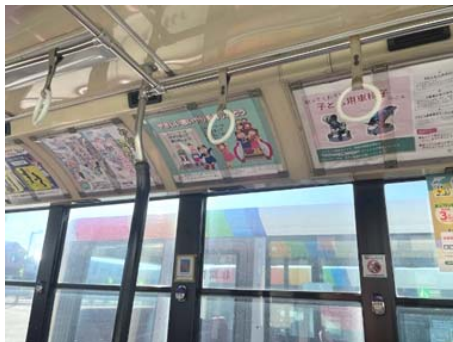

東北	11月6日～11月9日	仙台市交通局	地下鉄南北線、東西線の電車内	ポスター
	11月1日～11月30日	仙台空港鉄道	仙台空港アクセス線の電車内	
	11月1日～11月30日	JR東日本	東北本線、仙山線、常磐線、東北線(一ノ関～盛岡)の電車内	ステッカー
関東甲信越	11月1日～11月30日	都営地下鉄	浅草線、大江戸線、新宿線、三田線の電車内	ステッカー
	11月8日～11月14日	首都圏新都市鉄道	つくばエクスプレスの電車内	ポスター
	11月8日～11月14日	JR東日本	湘南新宿ライン、上野東京ラインの電車内	ポスター
	11月5日～11月10日	JR東日本	新潟駅及び長岡駅構内	ポスター
北陸	11月8日～11月14日	JR北陸本線	電車内	ポスター
		IRいしかわ鉄道		
		あいの風とやま鉄道		
関西	11月1日～11月15日	大阪モノレール	電車内	ポスター
	11月1日～1月31日		ステッカー	
中国四国	11月4日～11月10日	広島高速交通	アストラムライン電車内	ポスター
	11月4日～11月10日	両備バス	バス車内	ポスター
	11月5日～11月10日	JR四国	電車内	ポスター
九州	10月1日～12月31日	福岡市交通局	博多駅、唐人町駅	電照看板

鉄道車両等のポスターの一部を掲載します。

JR北海道

札幌市交通局 市営地下鉄

函館市企業局交通部 市電

旭川市電気軌道 バス

くしろバス

十勝バス

仙台市交通局 地下鉄南北線