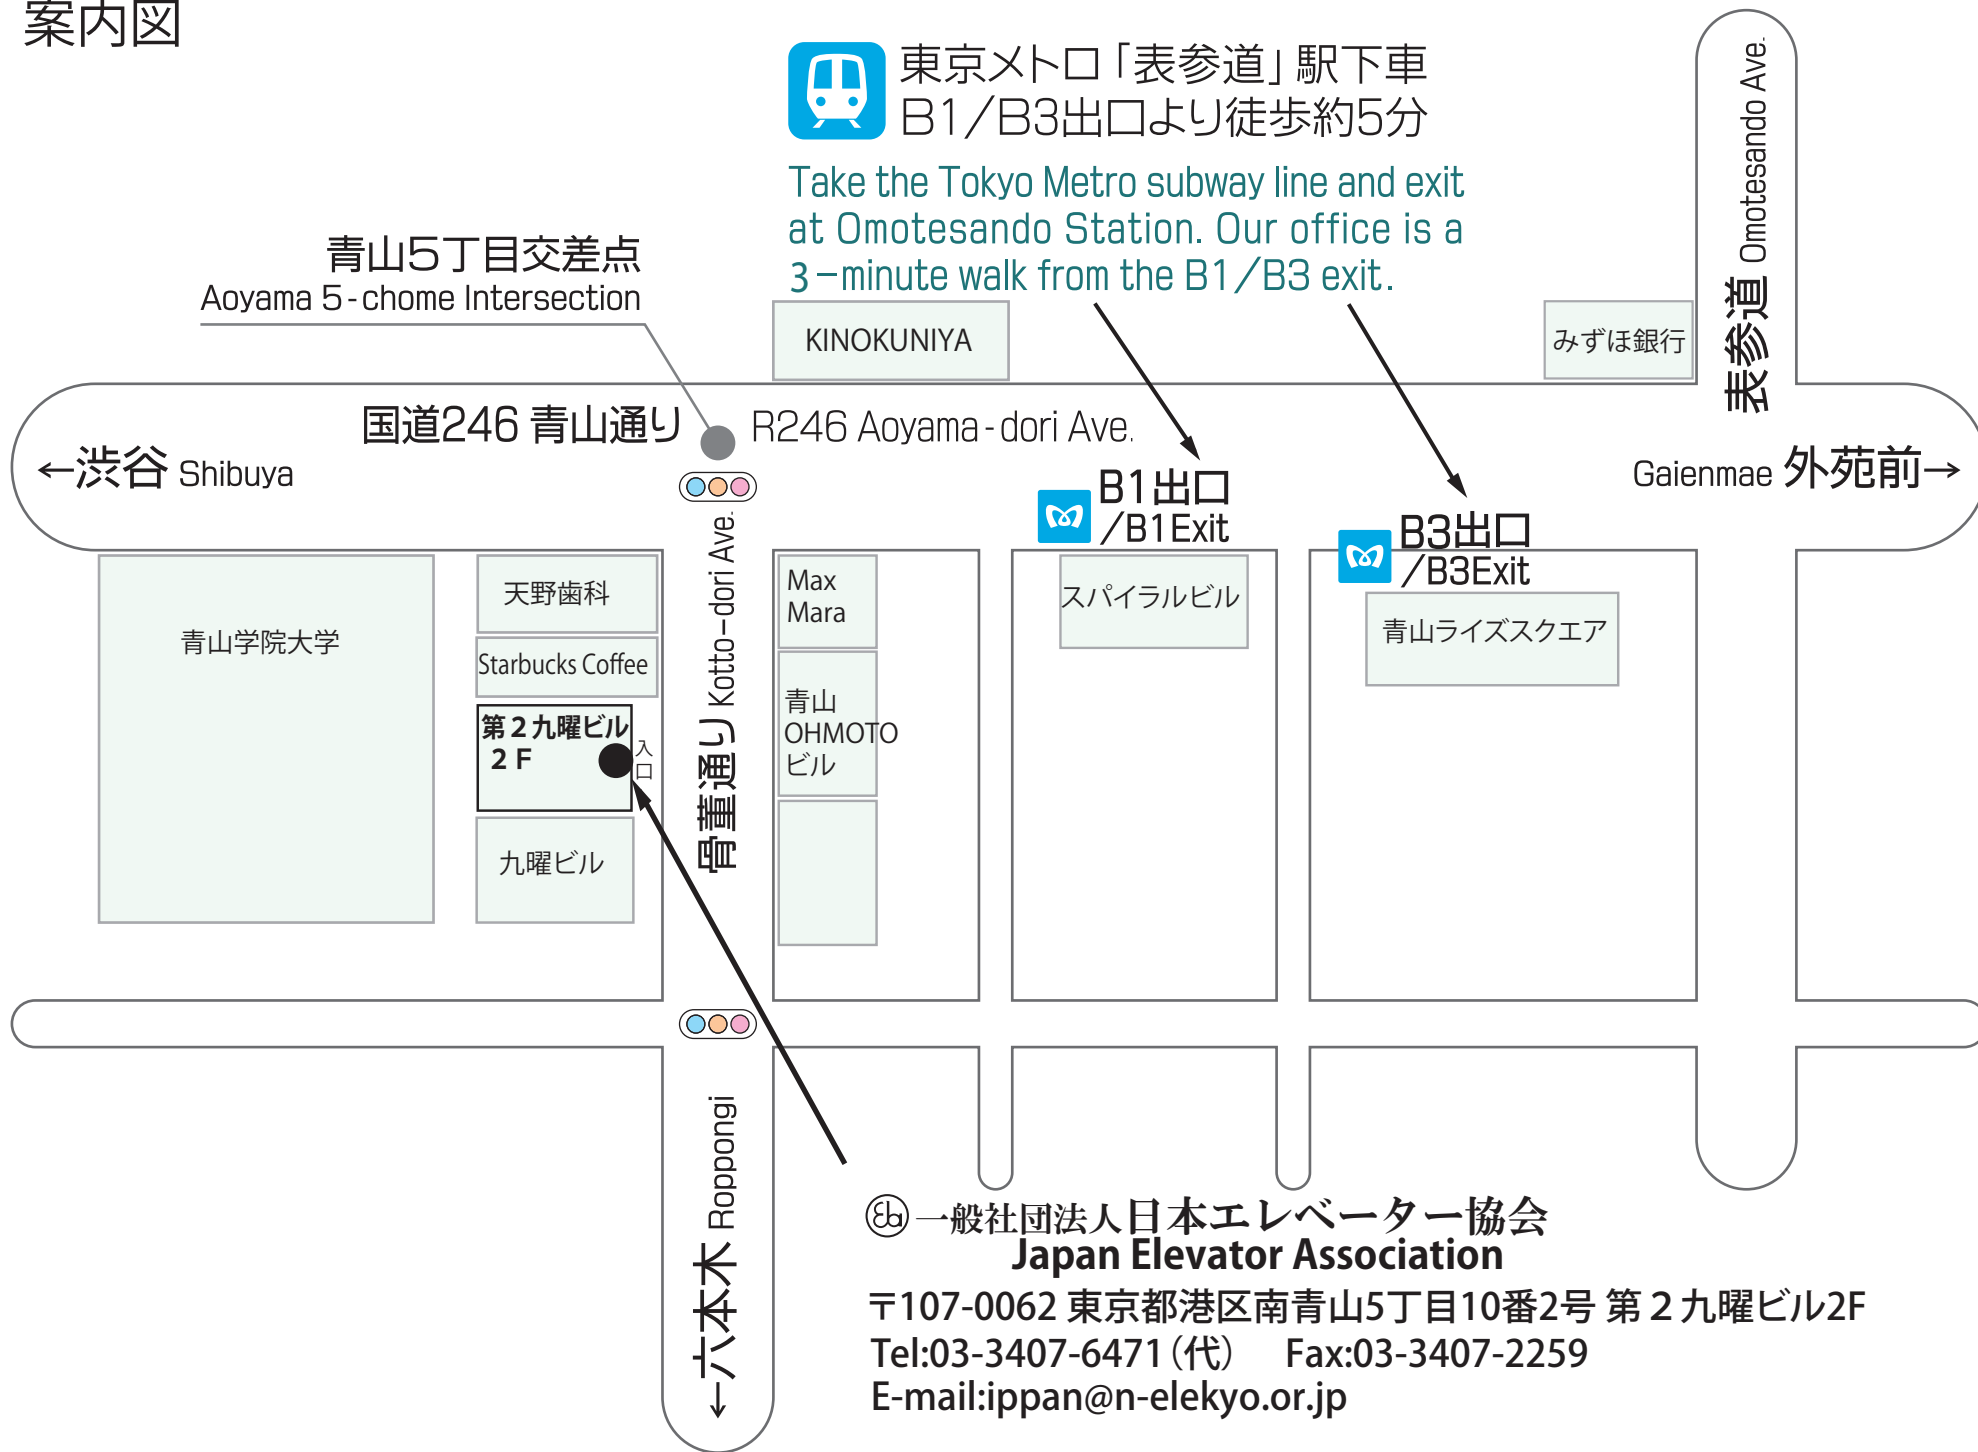

案内図

東京メトロ「表参道」駅下車
B1/B3出口より徒歩約5分

Take the Tokyo Metro subway line and exit
at Omotesando Station. Our office is a
3-minute walk from the B1/B3 exit.

Ⓔ 一般社団法人日本エレベーター協会
Japan Elevator Association

〒107-0062 東京都港区南青山5丁目10番2号 第2九曜ビル2F
Tel:03-3407-6471 (代) Fax:03-3407-2259
E-mail:ippan@n-elekyo.or.jp